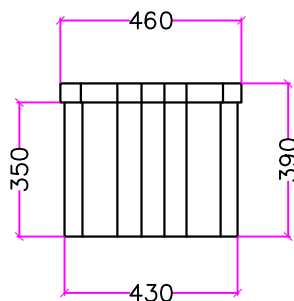

## Closed Coupled Floor Mounted WC Pan (Wall Outlet) + Cistern

Vaso a Terra Monoblocco (Scarico a Parete) + Cassetta  
 WC au Sol Monobloc (Sortie Horizontale) + Réservoir

(39,5 kg/87,1 lb)

COPERCHIO

VISTA DALL'ALTO