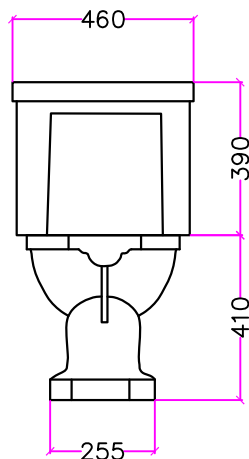

Misure in millimetri  
 Measurements in millimeters  
 Mesures en millimètres

## Closed Coupled Floor Mounted WC Pan (Floor Outlet) + Cistern

Vaso a Terra Monoblocco (Scarico a Pavimento) + Cassetta  
 WC au Sol Monobloc (Sortie Verticale) + Réservoir

(39,5 kg/87,1 lb)

COPERCHIO

VISTA DALL'ALTO

BP924 TEC  
 BP940 TEC

Provence  
 900

**Bleu**  
 PROVENCE

Misure in millimetri  
 Measurements in millimeters  
 Mesures en millimètres

## Closed Coupled Floor Mounted WC Pan (Wall Outlet) + Cistern

Vaso a Terra Monoblocco (Scarico a Parete) + Cassetta  
 WC au Sol Monobloc (Sortie Horizontale) + Réservoir

(39,5 kg/87,1 lb)

COPERCHIO

VISTA DALL'ALTO