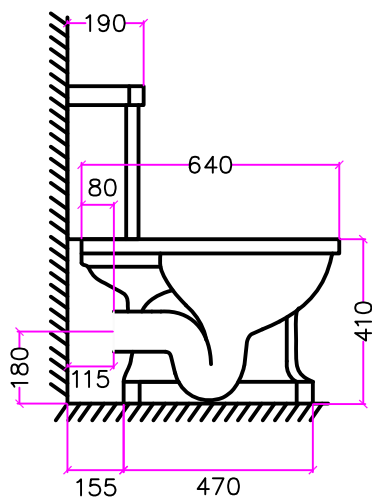

Misure in millimetri  
 Measurements in millimeters  
 Mesures en millimètres

## Closed Coupled Floor Mounted WC Pan (Floor Outlet) + Cistern

Vaso a Terra Monoblocco (Scarico a Pavimento) + Cassetta  
 WC au Sol Monobloc (Sortie Verticale) + Réservoir

(39,5 kg/87,1 lb)

COPERCHIO

VISTA DALL'ALTO

BP924 TEC  
 BP940 TEC

Provence  
 900

**Bleu**  
 PROVENCE

Misure in millimetri  
 Measurements in millimeters  
 Mesures en millimètres

## Closed Coupled Floor Mounted WC Pan (Wall Outlet) + Cistern

Vaso a Terra Monoblocco (Scarico a Parete) + Cassetta  
 WC au Sol Monobloc (Sortie Horizontale) + Réservoir

(39,5 kg/87,1 lb)

COPERCHIO

VISTA DALL'ALTO