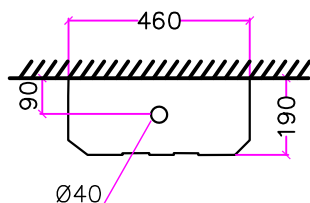

BP924 TEC  
 BP940 TEC

Provence  
 900

**Bleu**  
 PROVENCE

Misure in millimetri  
 Measurements in millimeters  
 Mesures en millimètres

## Closed Coupled Floor Mounted WC Pan (Wall Outlet) + Cistern

Vaso a Terra Monoblocco (Scarico a Parete) + Cassetta  
 WC au Sol Monobloc (Sortie Horizontale) + Réservoir

(39,5 kg/87,1 lb)

COPERCHIO

VISTA DALL'ALTO