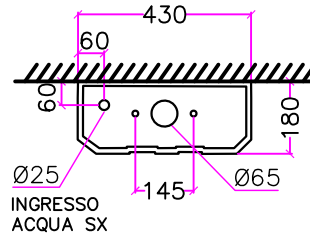

## Closed Coupled Floor Mounted WC Pan (Floor Outlet) + Cistern

Vaso a Terra Monoblocco (Scarico a Pavimento) + Cassetta  
 WC au Sol Monobloc (Sortie Verticale) + Réservoir

(39,5 kg/87,1 lb)

COPERCHIO

VISTA DALL'ALTO

BP924 TEC  
 BP940 TEC

Provence  
 900

**Bleu**  
 PROVENCE

Misure in millimetri  
 Measurements in millimeters  
 Mesures en millimètres

## Closed Coupled Floor Mounted WC Pan (Wall Outlet) + Cistern

Vaso a Terra Monoblocco (Scarico a Parete) + Cassetta  
 WC au Sol Monobloc (Sortie Horizontale) + Réservoir

(39,5 kg/87,1 lb)

COPERCHIO

VISTA DALL'ALTO