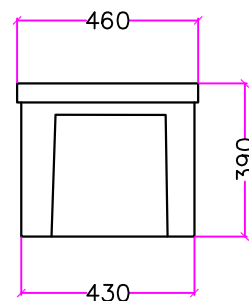

## Closed Coupled Floor Mounted WC Pan (Wall Outlet) + Cistern

Vaso a Terra Monoblocco (Scarico a Parete) + Cassetta  
 WC au Sol Monobloc (Sortie Horizontale) + Réservoir

(39,5 kg/87,1 lb)

COPERCHIO

VISTA DALL'ALTO