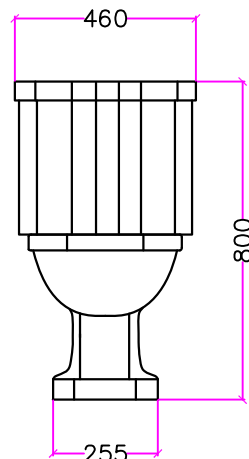

## Closed Coupled Floor Mounted WC Pan (Floor Outlet) + Cistern

Vaso a Terra Monoblocco (Scarico a Pavimento) + Cassetta  
 WC au Sol Monobloc (Sortie Verticale) + Réservoir

(39,5 kg/87,1 lb)

COPERCHIO

VISTA DALL'ALTO

BP924 TEC  
 BP940 TEC

Provence  
 900

**Bleu**  
 PROVENCE

Misure in millimetri  
 Measurements in millimeters  
 Mesures en millimètres

## Closed Coupled Floor Mounted WC Pan (Wall Outlet) + Cistern

Vaso a Terra Monoblocco (Scarico a Parete) + Cassetta  
 WC au Sol Monobloc (Sortie Horizontale) + Réservoir

(39,5 kg/87,1 lb)

COPERCHIO

VISTA DALL'ALTO