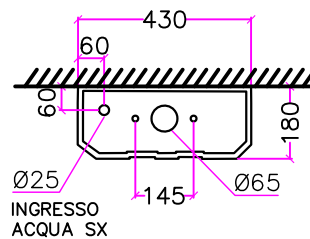

## Closed Coupled Floor Mounted WC Pan (Wall Outlet) + Cistern

Vaso a Terra Monoblocco (Scarico a Parete) + Cassetta  
 WC au Sol Monobloc (Sortie Horizontale) + Réservoir

(39,5 kg/87,1 lb)

COPERCHIO

VISTA DALL'ALTO