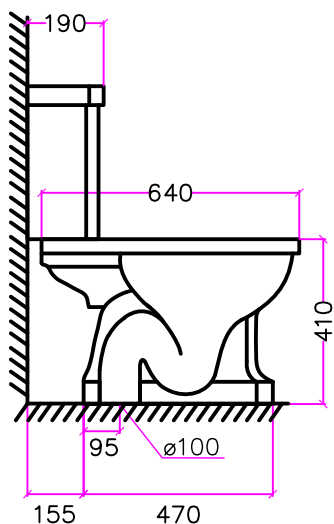

Misure in millimetri  
 Measurements in millimeters  
 Mesures en millimètres

## Closed Coupled Floor Mounted WC Pan (Floor Outlet) + Cistern

Vaso a Terra Monoblocco (Scarico a Pavimento) + Cassetta  
 WC au Sol Monobloc (Sortie Verticale) + Réservoir

(39,5 kg/87,1 lb)

COPERCHIO

VISTA DALL'ALTO

BP924 TEC  
 BP940 TEC

Provence  
 900

**Bleu**  
 PROVENCE

Misure in millimetri  
 Measurements in millimeters  
 Mesures en millimètres

## Closed Coupled Floor Mounted WC Pan (Wall Outlet) + Cistern

Vaso a Terra Monoblocco (Scarico a Parete) + Cassetta  
 WC au Sol Monobloc (Sortie Horizontale) + Réservoir

(39,5 kg/87,1 lb)

COPERCHIO

VISTA DALL'ALTO