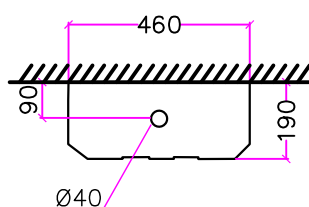

Misure in millimetri  
 Measurements in millimeters  
 Mesures en millimètres

## Closed Coupled Floor Mounted WC Pan (Floor Outlet) + Cistern

Vaso a Terra Monoblocco (Scarico a Pavimento) + Cassetta  
 WC au Sol Monobloc (Sortie Verticale) + Réservoir

(39,5 kg/87,1 lb)

COPERCHIO

VISTA DALL'ALTO