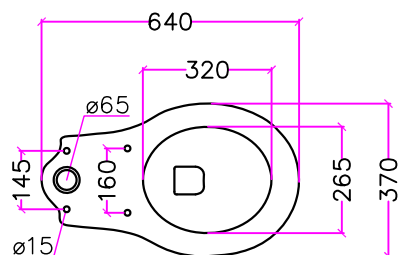

Misure in millimetri  
 Measurements in millimeters  
 Mesures en millimètres

## Closed Coupled Floor Mounted WC Pan (Floor Outlet) + Cistern

Vaso a Terra Monoblocco (Scarico a Pavimento) + Cassetta  
 WC au Sol Monobloc (Sortie Verticale) + Réservoir

(39,5 kg/87,1 lb)

COPERCHIO

VISTA DALL'ALTO

BP924 TEC  
 BP940 TEC

Provence  
 900

**Bleu**  
 PROVENCE

Misure in millimetri  
 Measurements in millimeters  
 Mesures en millimètres