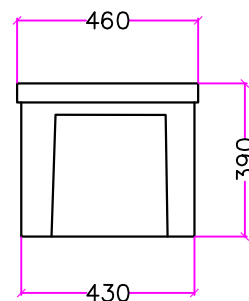

## Closed Coupled Floor Mounted WC Pan (Floor Outlet) + Cistern

Vaso a Terra Monoblocco (Scarico a Pavimento) + Cassetta  
 WC au Sol Monobloc (Sortie Verticale) + Réservoir

(39,5 kg/87,1 lb)

COPERCHIO

VISTA DALL'ALTO