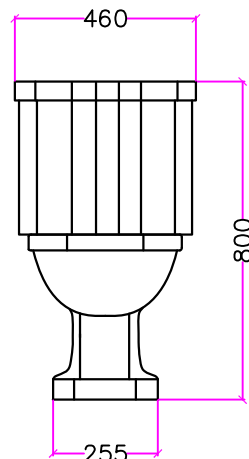

Misure in millimetri  
 Measurements in millimeters  
 Mesures en millimètres

## Closed Coupled Floor Mounted WC Pan (Floor Outlet) + Cistern

Vaso a Terra Monoblocco (Scarico a Pavimento) + Cassetta  
 WC au Sol Monobloc (Sortie Verticale) + Réservoir

(39,5 kg/87,1 lb)

COPERCHIO

VISTA DALL'ALTO

BP924 TEC  
 BP940 TEC

Provence  
 900

**Bleu**  
 PROVENCE

Misure in millimetri  
 Measurements in millimeters  
 Mesures en millimètres

## Closed Coupled Floor Mounted WC Pan (Wall Outlet) + Cistern

Vaso a Terra Monoblocco (Scarico a Parete) + Cassetta  
 WC au Sol Monobloc (Sortie Horizontale) + Réservoir

(39,5 kg/87,1 lb)

COPERCHIO

VISTA DALL'ALTO