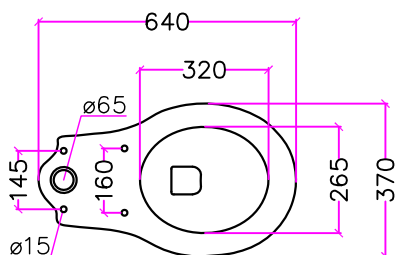

BP924 TEC  
 BP940 TEC

Provence  
 900

**Bleu**  
 PROVENCE

Misure in millimetri  
 Measurements in millimeters  
 Mesures en millimètres

## Closed Coupled Floor Mounted WC Pan (Wall Outlet) + Cistern

Vaso a Terra Monoblocco (Scarico a Parete) + Cassetta  
 WC au Sol Monobloc (Sortie Horizontale) + Réservoir

(39,5 kg/87,1 lb)

COPERCHIO

VISTA DALL'ALTO