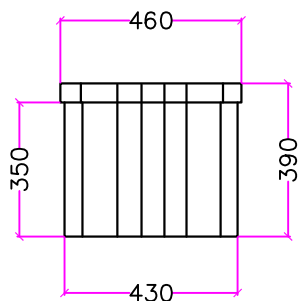

## Closed Coupled Floor Mounted WC Pan (Floor Outlet) + Cistern

Vaso a Terra Monoblocco (Scarico a Pavimento) + Cassetta  
 WC au Sol Monobloc (Sortie Verticale) + Réservoir

(39,5 kg/87,1 lb)

COPERCHIO

VISTA DALL'ALTO