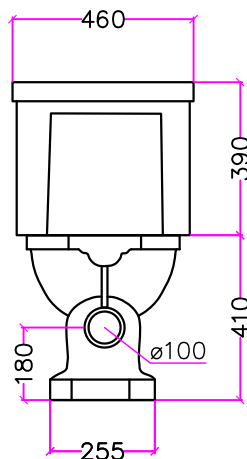

## Closed Coupled Floor Mounted WC Pan (Floor Outlet) + Cistern

Vaso a Terra Monoblocco (Scarico a Pavimento) + Cassetta  
 WC au Sol Monobloc (Sortie Verticale) + Réservoir

(39,5 kg/87,1 lb)

COPERCHIO

VISTA DALL'ALTO

BP924 TEC  
 BP940 TEC

Provence  
 900

**Bleu**  
 PROVENCE

Misure in millimetri  
 Measurements in millimeters  
 Mesures en millimètres

## Closed Coupled Floor Mounted WC Pan (Wall Outlet) + Cistern

Vaso a Terra Monoblocco (Scarico a Parete) + Cassetta  
 WC au Sol Monobloc (Sortie Horizontale) + Réservoir

(39,5 kg/87,1 lb)

COPERCHIO

VISTA DALL'ALTO