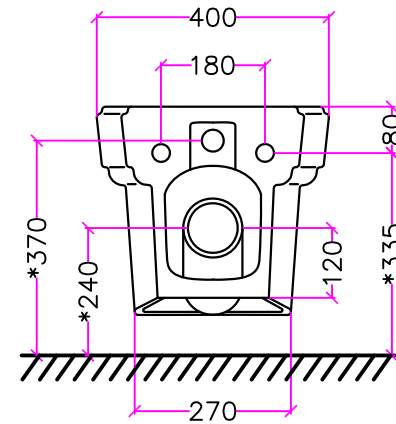

Misure in millimetri
Measurements in millimeters
Mesures en millimètres

*Altezza consigliata
*Recommended height
*Hauteur recommandée

Wall Hung WC Pan

Vaso Sospeso
WC Suspendu
(25 kg/55 lb)

Email: INFO@BLEUPROVENCE.IT
Website: WWW.BLEUPROVENCE.IT

[IT] N.B. Si prega di notare che la ceramica ha una tolleranza dimensionale del +/- 3%

[EN] N.B. Please note that ceramic has a dimensional tolerance of +/- 3%

[FR] N.B. Veuillez noter que la céramique a une tolérance dimensionnelle de +/- 3%