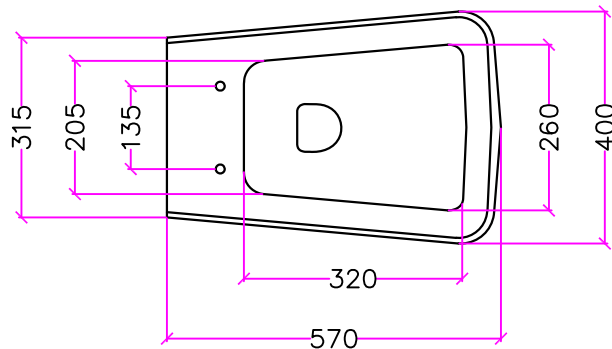

Misure in millimetri
Measurements in millimeters
Mesures en millimètres

*Altezza consigliata
*Recommended height
*Hauteur recommandée

Wall Hung WC Pan

Vaso Sospeso
WC Suspendu
(25 kg/55 lb)

Email: INFO@BLEUPROVENCE.IT
Website: WWW.BLEUPROVENCE.IT

[IT] N.B. Si prega di notare che la ceramica ha una tolleranza dimensionale del +/- 3%

[EN] N.B. Please note that ceramic has a dimensional tolerance of +/- 3%

[FR] N.B. Veuillez noter que la céramique a une tolérance dimensionnelle de +/- 3%