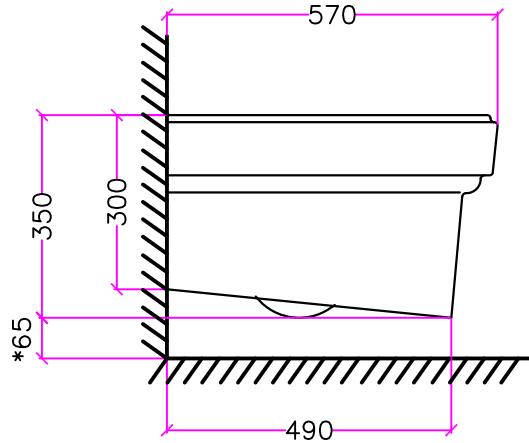

Misure in millimetri
Measurements in millimeters
Mesures en millimètres

*Altezza consigliata
*Recommended height
*Hauteur recommandée

Wall Hung WC Pan

Vaso Sospeso
WC Suspendu
(25 kg/55 lb)

Email: INFO@BLEUPROVENCE.IT
Website: WWW.BLEUPROVENCE.IT

[IT] N.B. Si prega di notare che la ceramica ha una tolleranza dimensionale del +/- 3%

[EN] N.B. Please note that ceramic has a dimensional tolerance of +/- 3%

[FR] N.B. Veuillez noter que la céramique a une tolérance dimensionnelle de +/- 3%