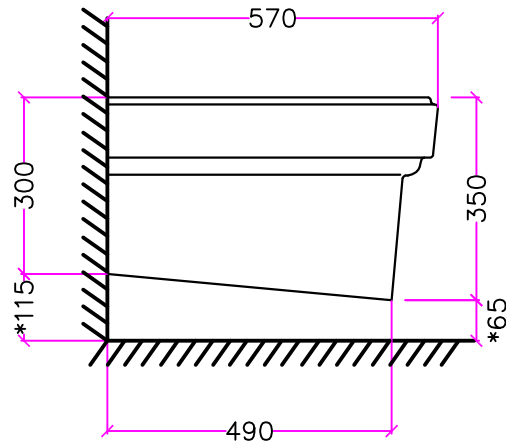

Misure in millimetri
Measurements in millimeters
Mesures en millimètres

*Altezza consigliata
*Recommended height
*Hauteur recommandée

Wall Hung Bidet

Bidet sospeso
Bidet Suspendu

(22,5 kg/49,6 lb)

Email: INFO@BLEUPROVENCE.IT
Website: WWW.BLEUPROVENCE.IT

[IT] N.B. Si prega di notare che la ceramica ha una tolleranza dimensionale del +/- 3%

[EN] N.B. Please note that ceramic has a dimensional tolerance of +/- 3%

[FR] N.B. Veuillez noter que la céramique a une tolérance dimensionnelle de +/- 3%