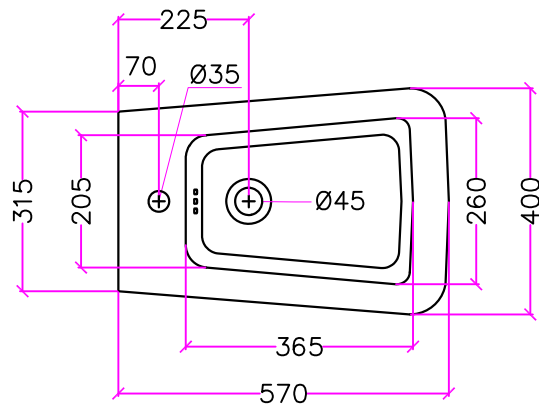

Misure in millimetri
Measurements in millimeters
Mesures en millimètres

*Altezza consigliata
*Recommended height
*Hauteur recommandée

Wall Hung Bidet

Bidet sospeso
Bidet Suspendu

(22,5 kg/49,6 lb)

Email: INFO@BLEUPROVENCE.IT
Website: WWW.BLEUPROVENCE.IT

[IT] N.B. Si prega di notare che la ceramica ha una tolleranza dimensionale del +/- 3%

[EN] N.B. Please note that ceramic has a dimensional tolerance of +/- 3%

[FR] N.B. Veuillez noter que la céramique a une tolérance dimensionnelle de +/- 3%