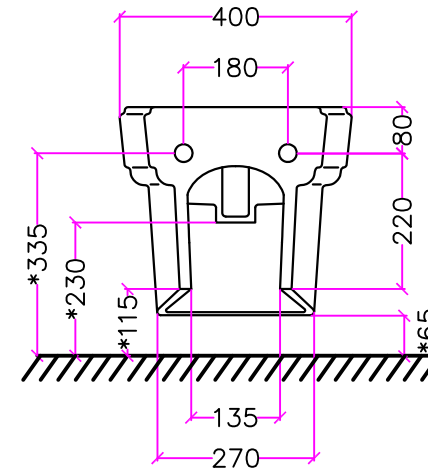

Misure in millimetri
Measurements in millimeters
Mesures en millimètres

*Altezza consigliata
*Recommended height
*Hauteur recommandée

Wall Hung Bidet

Bidet sospeso
Bidet Suspendu

(22,5 kg/49,6 lb)

Email: INFO@BLEUPROVENCE.IT
Website: WWW.BLEUPROVENCE.IT

[IT] N.B. Si prega di notare che la ceramica ha una tolleranza dimensionale del +/- 3%

[EN] N.B. Please note that ceramic has a dimensional tolerance of +/- 3%

[FR] N.B. Veuillez noter que la céramique a une tolérance dimensionnelle de +/- 3%