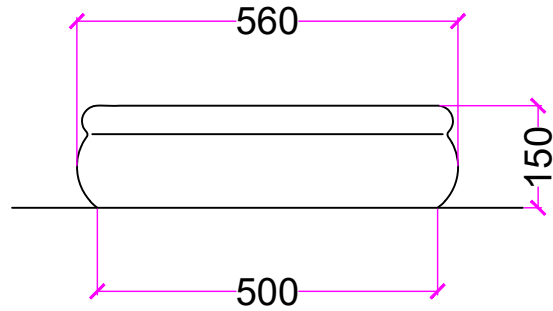

[IT] N.B. Si prega di notare che la ceramica ha una tolleranza dimensionale del +/- 3%

[EN] N.B. Please note that ceramic has a dimensional tolerance of +/- 3%

[FR] N.B. Veuillez noter que la céramique a une tolérance dimensionnelle de +/- 3%

Misure in millimetri
Measurements in millimeters
Mesures en millimètres

Countertop Washbasin 56cm

Lavabo da appoggio

Lavabo à poser

Email: INFO@BLEUPROVENCE.IT

Website: WWW.BLEUPROVENCE.IT

BP356 TEC

Romantica