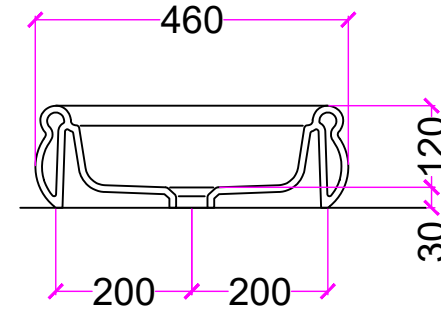

[IT] N.B. Si prega di notare che la ceramica ha una tolleranza dimensionale del +/- 3%

[EN] N.B. Please note that ceramic has a dimensional tolerance of +/- 3%

[FR] N.B. Veuillez noter que la céramique a une tolérance dimensionnelle de +/- 3%

Misure in millimetri
Measurements in millimeters
Mesures en millimètres

Countertop Washbasin 56cm

Lavabo da appoggio

Lavabo à poser

Email: INFO@BLEUPROVENCE.IT

Website: WWW.BLEUPROVENCE.IT

BP356 TEC

Romantica