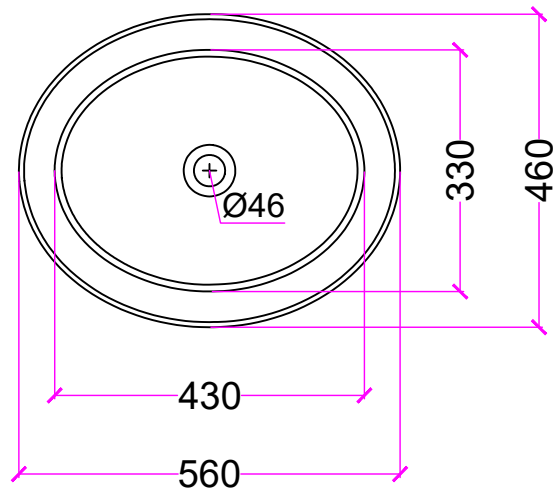

[IT] N.B. Si prega di notare che la ceramica ha una tolleranza dimensionale del +/- 3%

[EN] N.B. Please note that ceramic has a dimensional tolerance of +/- 3%

[FR] N.B. Veuillez noter que la céramique a une tolérance dimensionnelle de +/- 3%

Misure in millimetri
Measurements in millimeters
Mesures en millimètres

Countertop Washbasin 56cm

Lavabo da appoggio

Lavabo à poser

Email: INFO@BLEUPROVENCE.IT

Website: WWW.BLEUPROVENCE.IT

BP356 TEC

Romantica