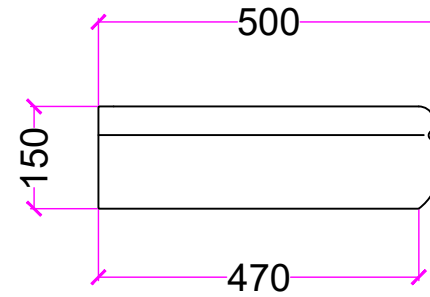

[IT] N.B. Si prega di notare che la ceramica ha una tolleranza dimensionale del +/- 3%

[EN] N.B. Please note that ceramic has a dimensional tolerance of +/- 3%

[FR] N.B. Veuillez noter que la céramique a une tolérance dimensionnelle de +/- 3%

Misure in millimetri

Measurements in millimeters

Mesures en millimètres

Small Size Washbasin 56cm

Lavabo

Lavabo

Email: INFO@BLEUPROVENCE.IT

Website: WWW.BLEUPROVENCE.IT