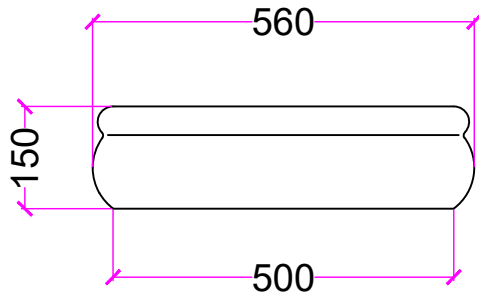

[IT] N.B. Si prega di notare che la ceramica ha una tolleranza dimensionale del +/- 3%

[EN] N.B. Please note that ceramic has a dimensional tolerance of +/- 3%

[FR] N.B. Veuillez noter que la céramique a une tolérance dimensionnelle de +/- 3%

Misure in millimetri

Measurements in millimeters

Mesures en millimètres

Small Size Washbasin 56cm

Lavabo

Lavabo

Email: INFO@BLEUPROVENCE.IT

Website: WWW.BLEUPROVENCE.IT