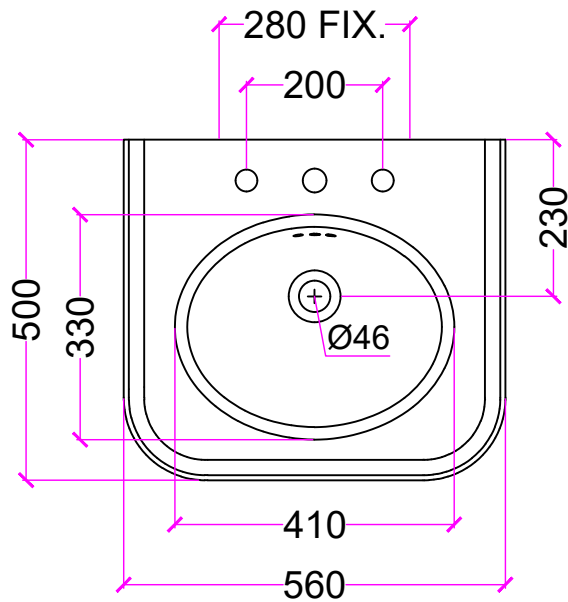

Misure in millimetri

Measurements in millimeters

Mesures en millimètres

Small Size Washbasin 56cm

Lavabo

Lavabo

Email: INFO@BLEUPROVENCE.IT

Website: WWW.BLEUPROVENCE.IT